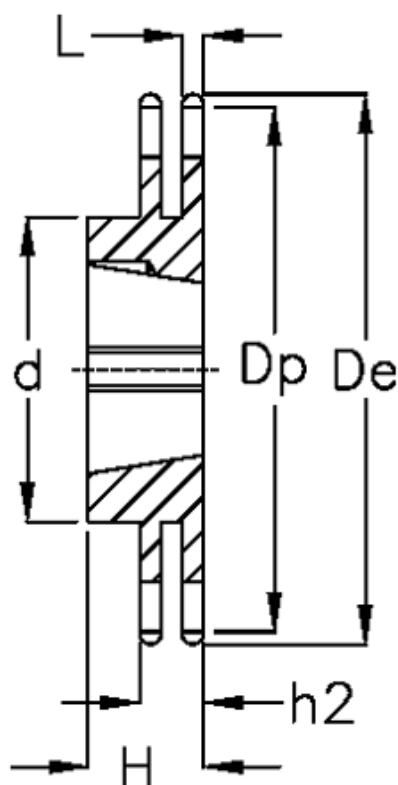

Varenummer: 616032007038
Beskrivelse: Bøsningshjul 12 B-2 Z=38 duplex
for bøsning 2517

Mål

Antal tænder	= 38
C	= 2
d	= 140
De	= 239
Dp	= 230.69
For bøsning	= 3020
For kædebetegnelse	= 12 B-2
For kæde størrelse	= 3/4" x 7/16"

H	= 51
h2	= 30.3
Materiale	= Stål